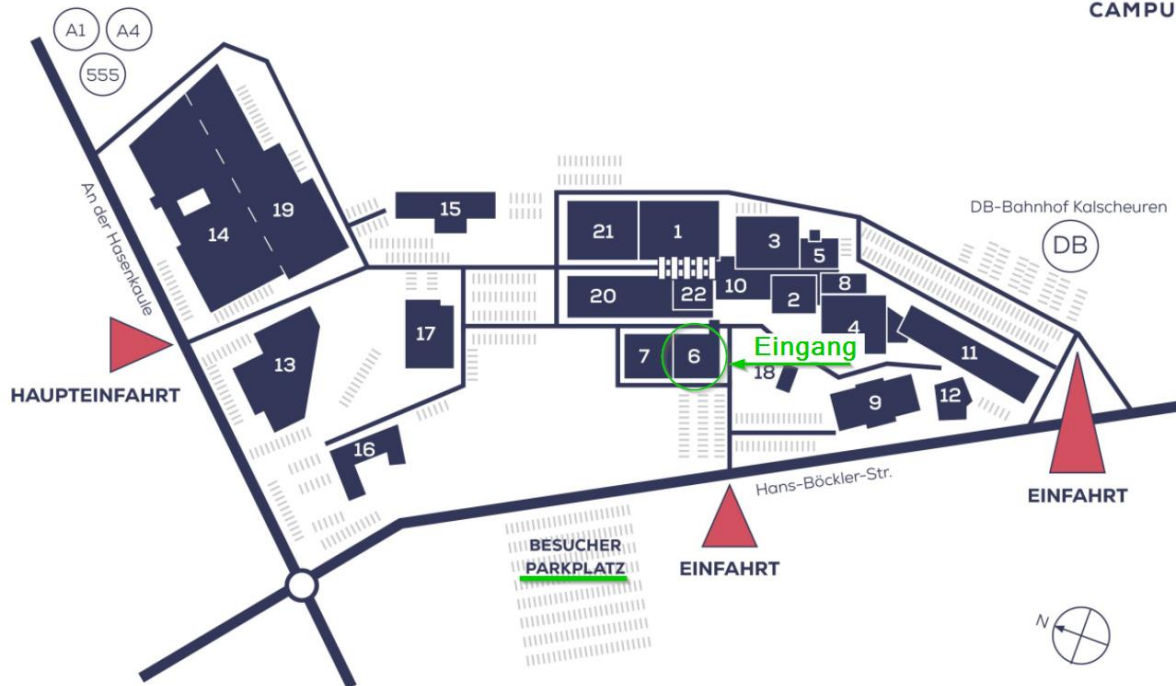

Anfahrt Kompetenzzentrum WIRKsam

Auf dem euronova Campus in Halle 6!

euronova
CAMPUS

Anfahrt mit öffentlichen Verkehrsmitteln

Bahn RB 24 / RB 26 / RB 48

Aus Richtung Köln

Vom Köln HBF mit den Linien RB 24 (Euskirchen), 26 (Mainz HBF) sowie 48 (Bonn-Mehlem) zur Haltestelle „Hürth Kalscheuren“-Bahnhof. Die Fahrzeit liegt bei ca. 15 Minuten, der anschließende Fußweg zur Halle 6 circa 5 Minuten.

Anfahrt mit dem Auto / Parkmöglichkeiten

Linke Rheinseite

- A553 bis nach Brühl nehmen und der B51 weiter folgen in Richtung ‚Am Kölnberg‘.
- Am Kölnberg links abbiegen und der Straße ‚Im Feldrain‘ bis zum Kreisverkehr folgen.
- Im Kreisverkehr die dritte Ausfahrt (L92) nehmen.
- Im Anschluss rechts abbiegen und direkt wieder Links auf die Straße ‚An der Hasenkaule‘.

Rechte Rheinseite

- A4 Richtung Aachen folgen.
- Ausfahrt Eifeltor/Klettenberg (11b) nehmen.
- Der Straße ‚Am Eifeltor‘ folgen bis zum zweiten Kreisverkehr.
- Die erste Ausfahrt nehmen zum ‚Im Feldrain‘.
- Im Anschluss rechts abbiegen und direkt wieder Links auf die Straße ‚An der Hasenkaule‘.

Parkmöglichkeiten

Besucherparkplatz
Hans-Böckler-Straße 174, 50354 Hürth